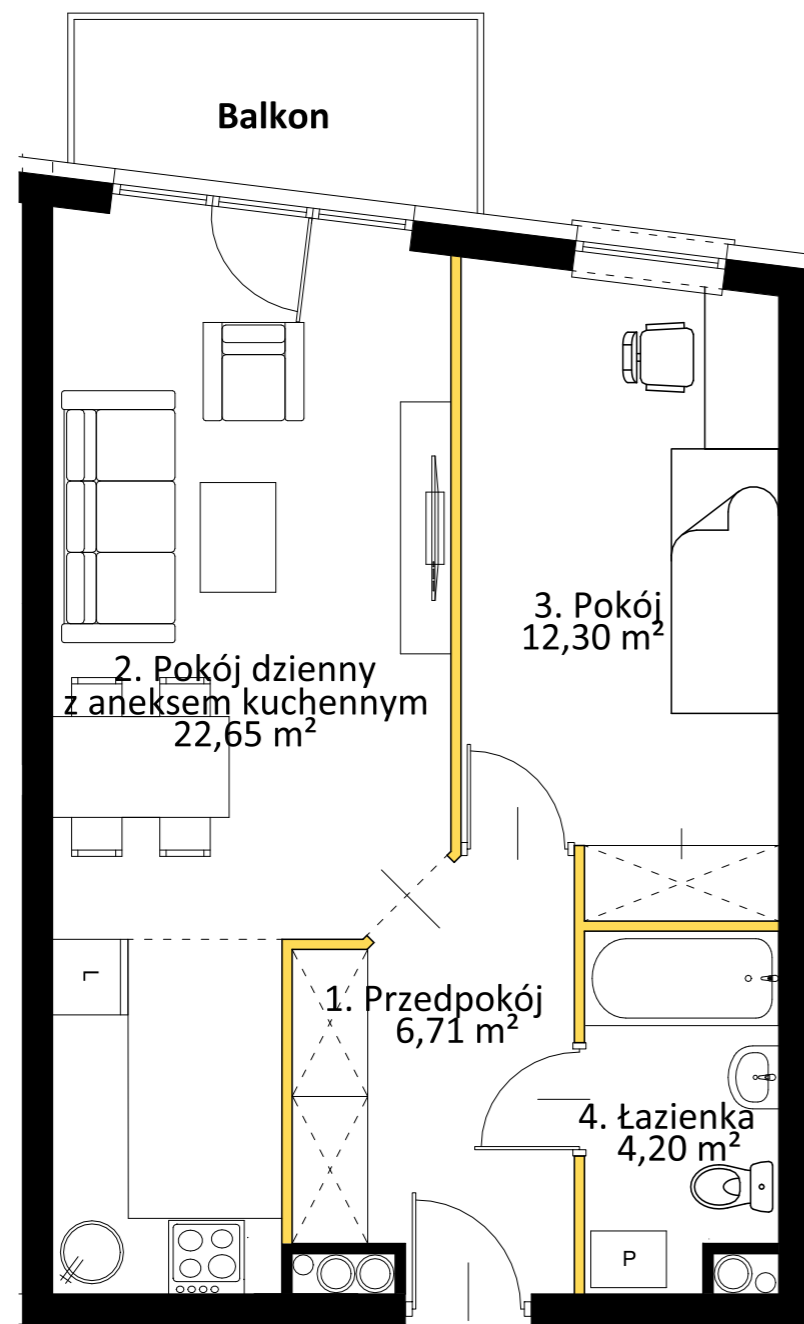

MIESZKANIE 1.01

PARTER, 2 POKOJE

45,86 m² + 4,56 m² balkon

■ Ściany bez możliwości rozbiórki

■ Ściany z możliwością rozbiórki

Legnica, ul. Złotoryjska 64-66

1. Przedpokój	6,71
2. Pokój dzienny + AK	22,65
3. Pokój	12,30
4. Łazienka	4,20

Pow. mieszkania	45,86
Balkon	4,56