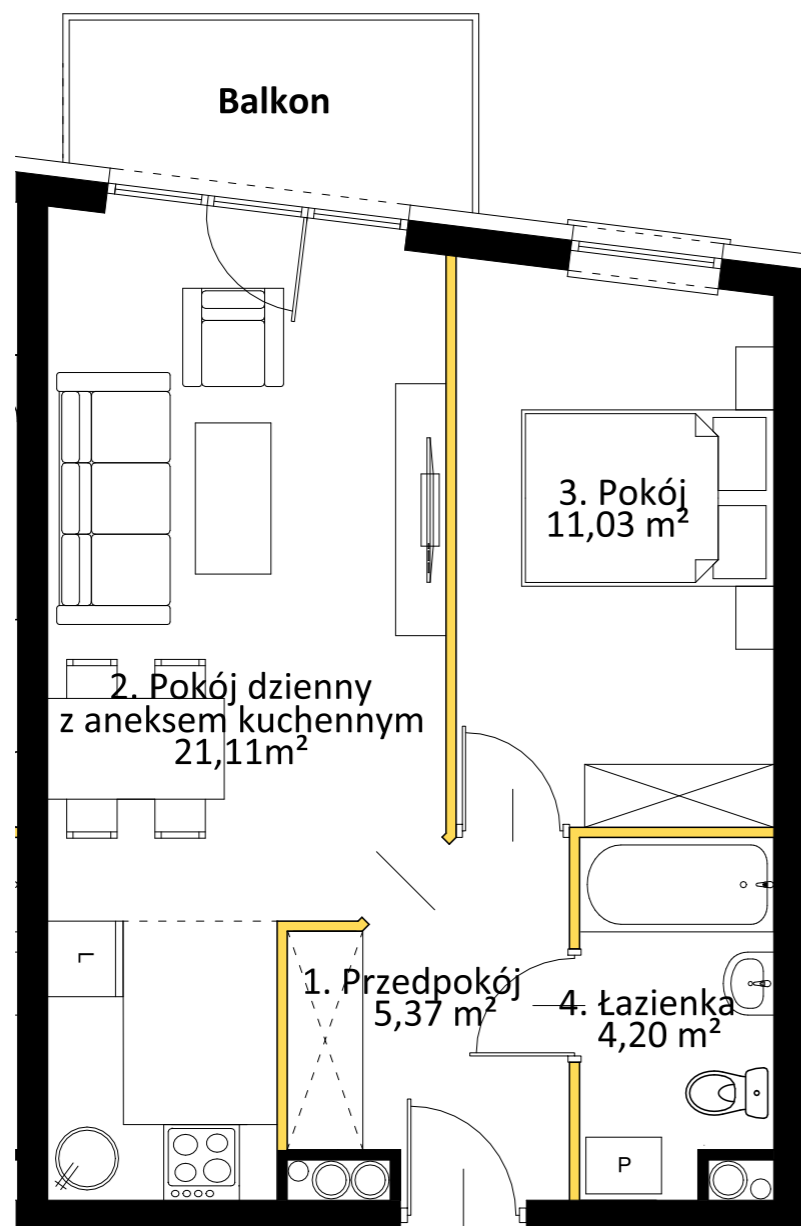

MIESZKANIE 1.02

PARTER, 2 POKOJE

41,71 m² + 4,56 m² balkon

■ Ściany bez możliwości rozbiórki

■ Ściany z możliwością rozbiórki

Legnica, ul. Złotoryjska 64-66

1. Przedpokój	5,37
2. Pokój dzienny + AK	21,11
3. Pokój	11,03
4. Łazienka	4,20

Pow. mieszkania	41,71
Balkon	4,56