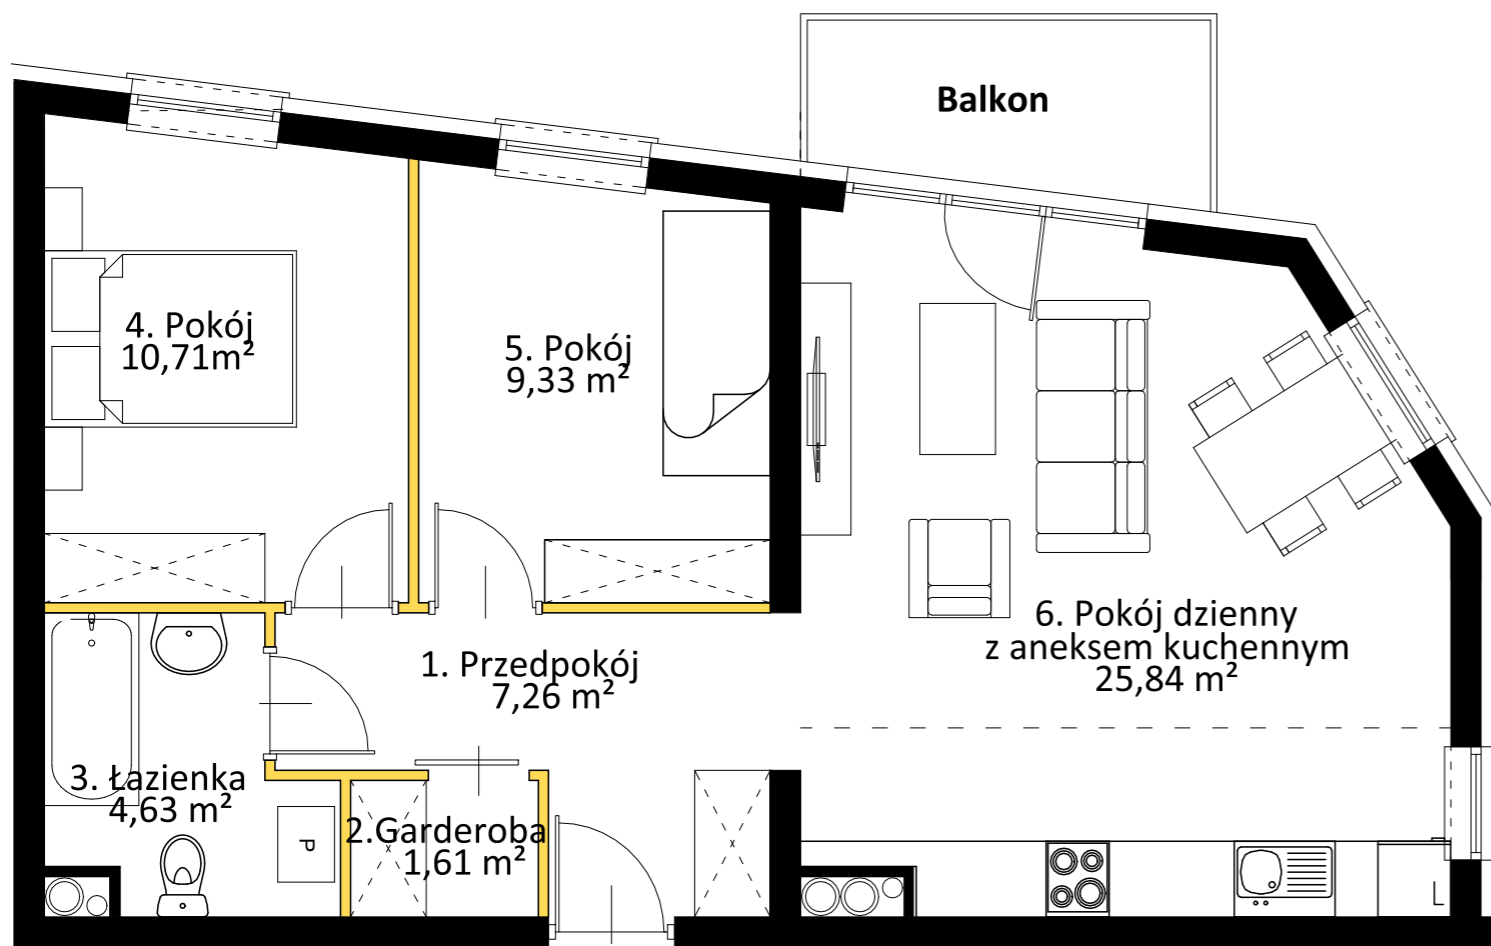

MIESZKANIE 1.04

PARTER, 3 LUB 4 POKOJE

59,38 m² + 4,56 m² balkon

Legnica, ul. Złotoryjska 64-66

1. Przedpokój	7,26
2. Garderoba	1,61
3. Łazienka	4,63
4. Pokój	10,71
5. Pokój	9,33
6. Pokój dzienny + AK	25,84

Pow. mieszkania	59,38
Balkon	4,56

■ Ściany bez możliwości rozbiórki

■ Ściany z możliwością rozbiórki

Ritex Development Sp. z o.o. Sp. k.
Gniewomierz 177
59-241 Legnickie Pole

531 434 134
www.ritex.development.pl
biuro@ritex.development.pl