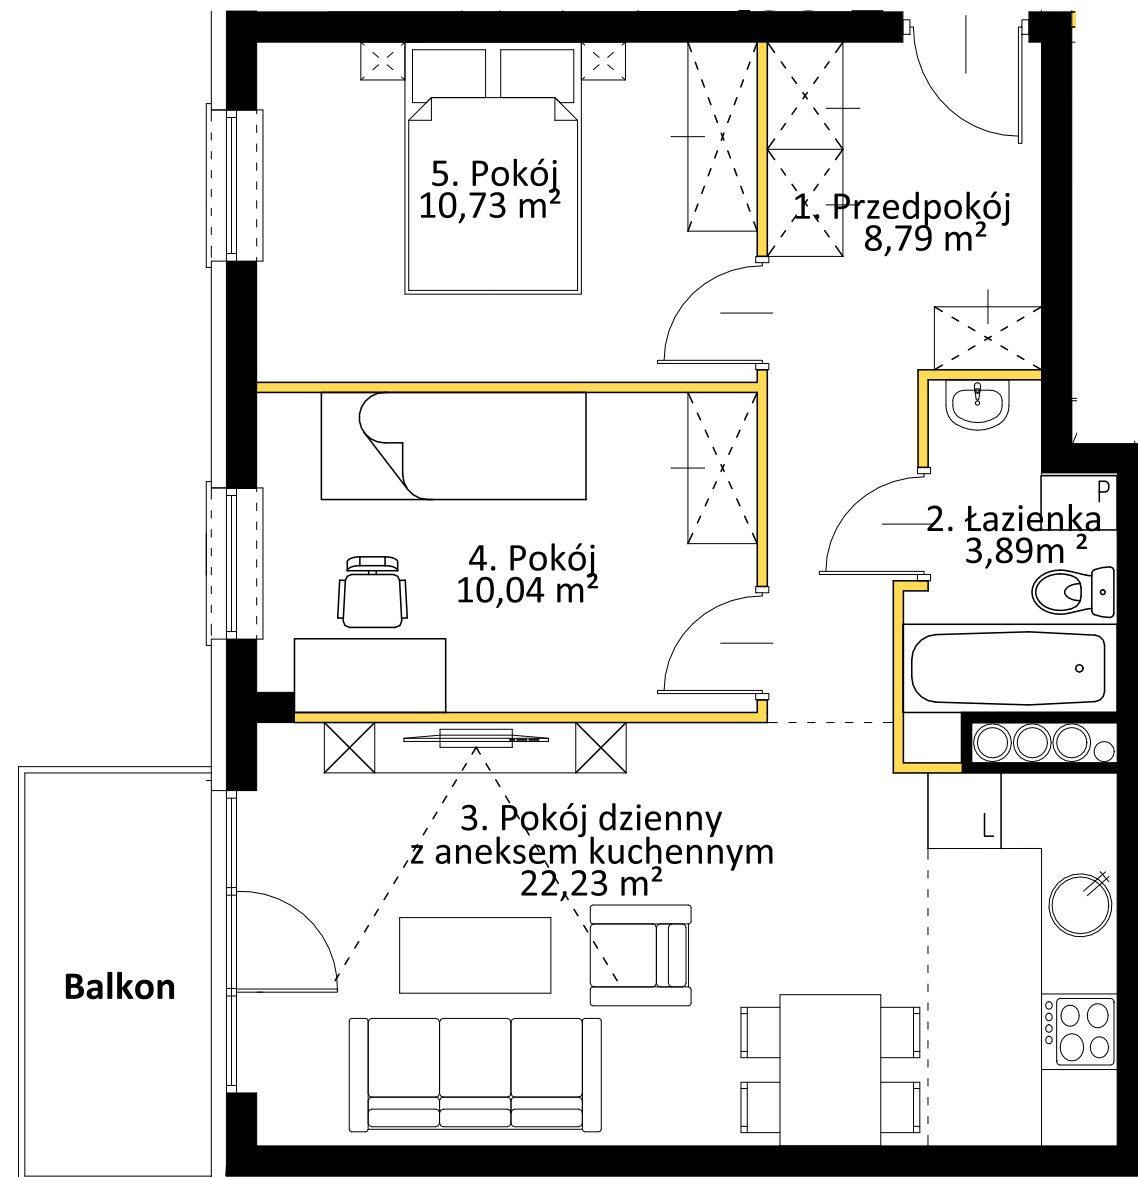

MIESZKANIE 2.01

I PIĘTRO, 3 POKOJE

55,68 m² + 5,05 m² balkon

■ Ściany bez możliwości rozbiórki

■ Ściany z możliwością rozbiórki

Legnica, ul. Złotoryjska 64-66

1. Przedpokój	8,79
2. łazienka	3,89
3. Pokój dzienny + AK	22,23
4. Pokój	10,04
5. Pokój	10,73

Pow. mieszkania	55,68
Balkon	5,05