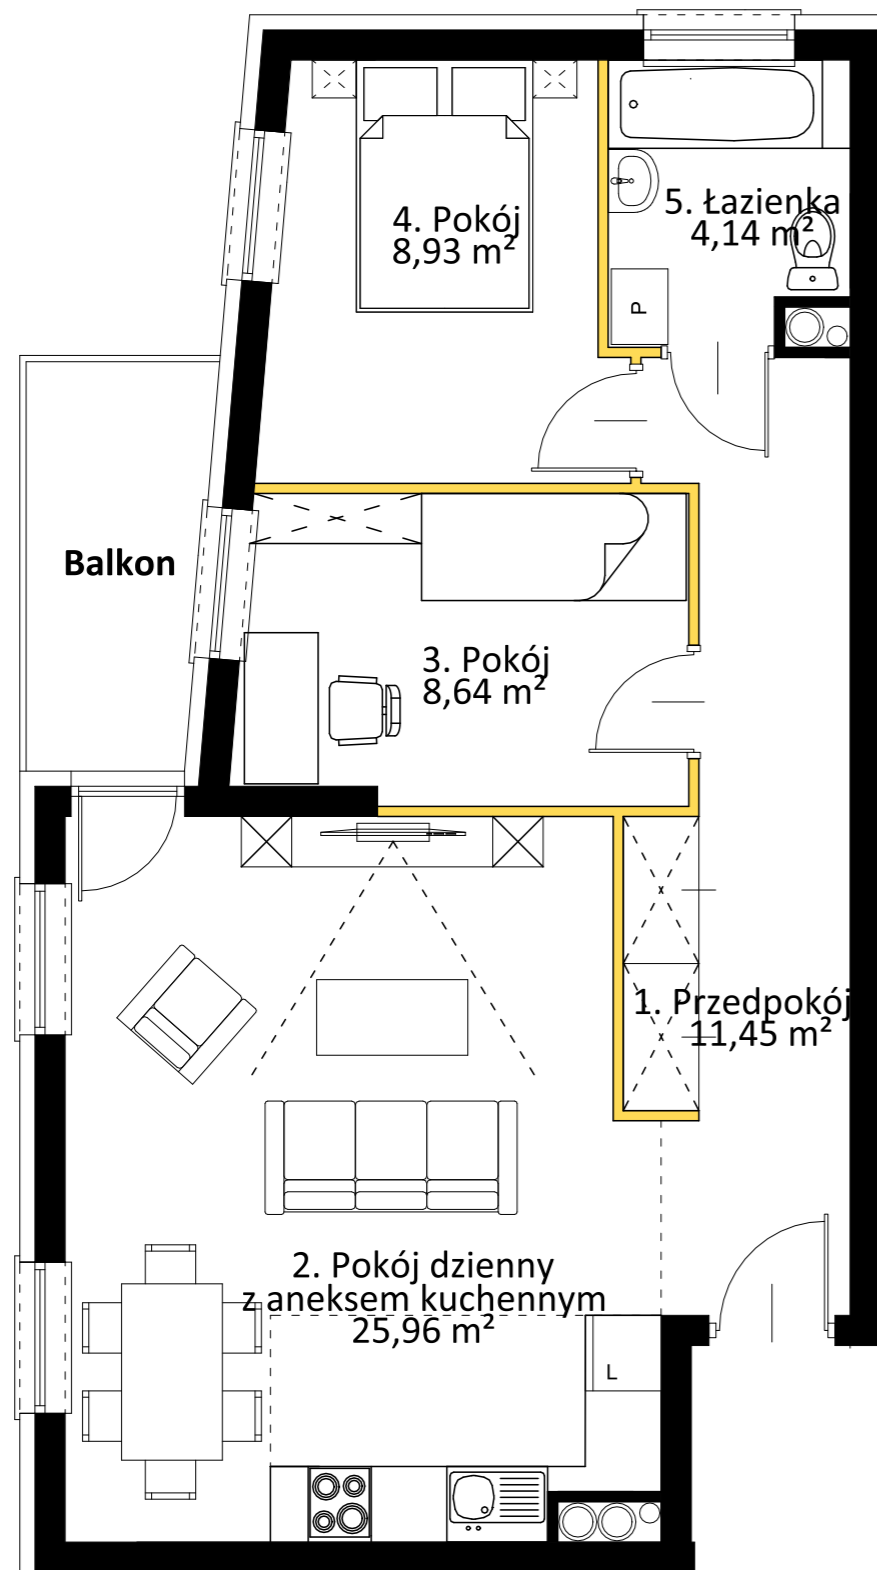

# MIESZKANIE 2.02

## I PIĘTRO, 2 POKOJE

### 59,12 m<sup>2</sup> + 4,78 m<sup>2</sup> balkon

- Ściany bez możliwości rozbiórki
- Ściany z możliwością rozbiórki

Legnica, ul. Złotoryjska 64-66

1. Przedpokój	11,45
2. Pokój dzienny + AK	25,96
3. Pokój	8,64
4. Pokój	8,93
5. łazienka	4,14

Pow. mieszkania	59,12
Balkon	4,78