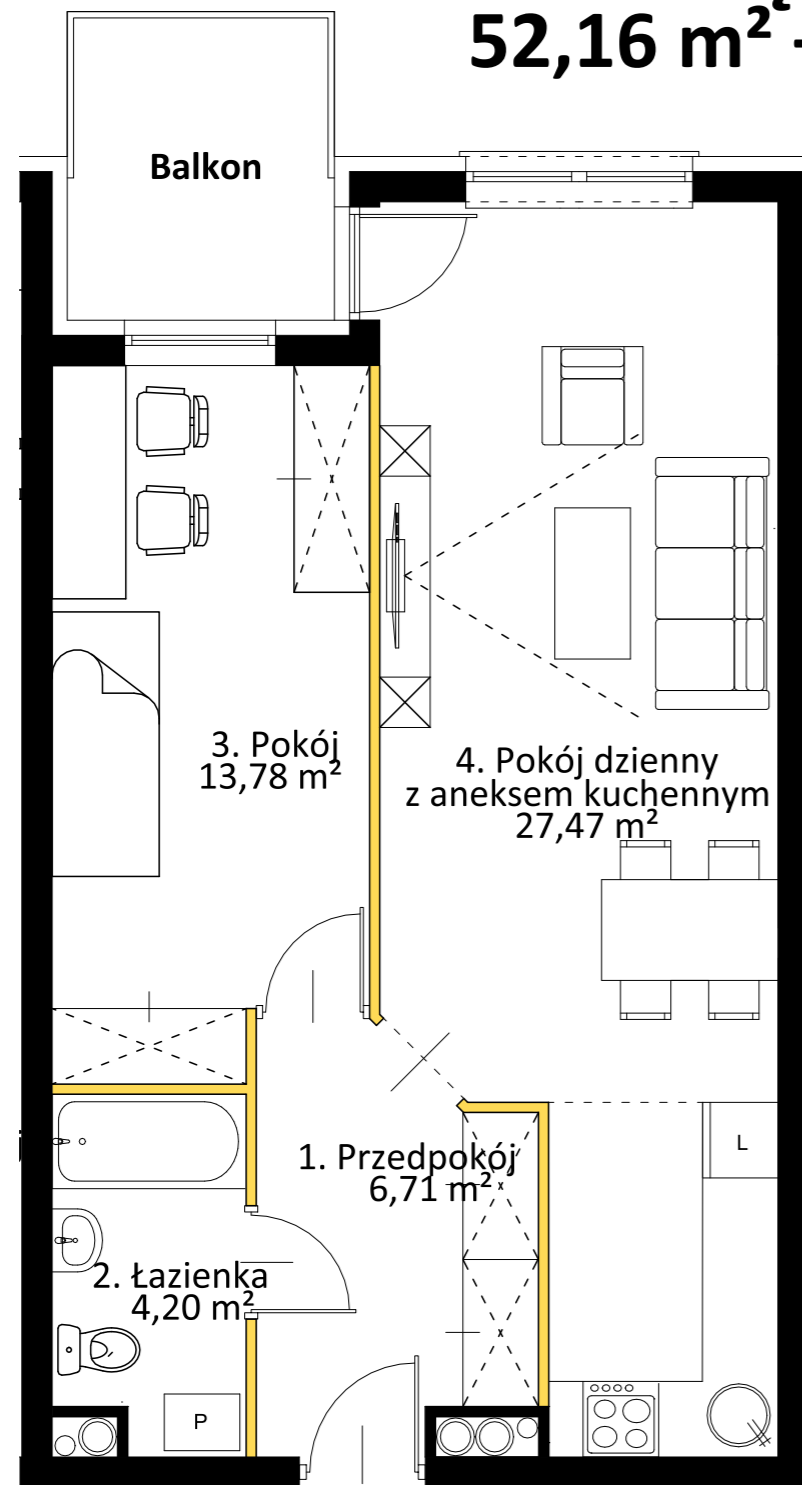

# MIESZKANIE 2.03

## I PIĘTRO, 2 POKOJE

### 52,16 m<sup>2</sup> + 5,19 m<sup>2</sup> balkon

■ Ściany bez możliwości rozbiórki

■ Ściany z możliwością rozbiórki

**Złote Apartamenty**

Legnica, ul. Złotoryjska 64-66

1. Przedpokój	6,71
2. Łazienka	4,20
3. Pokój	13,78
4. Pokój dzienny + AK	27,47

Pow. mieszkania	52,16
Balkon	5,19