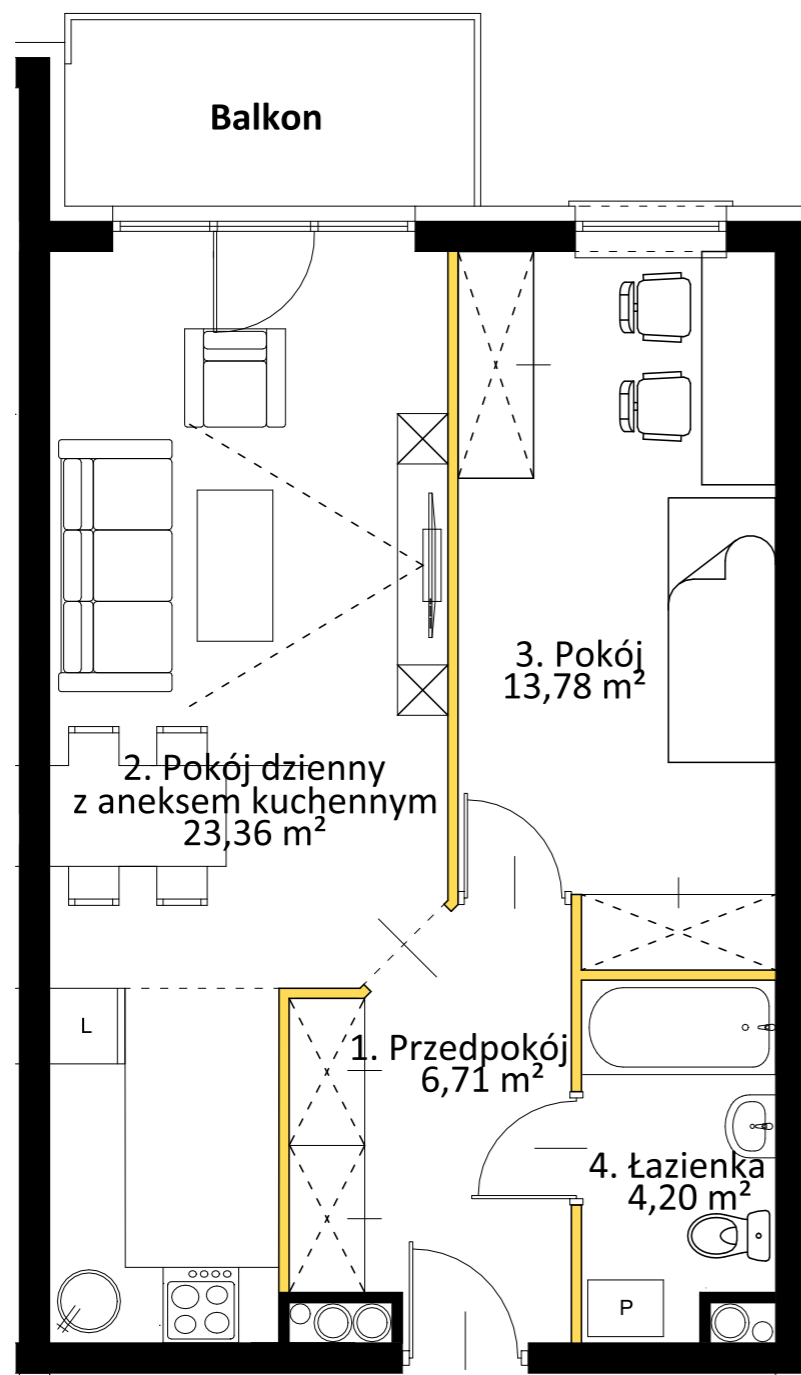

MIESZKANIE 2.04

I PIĘTRO, 2 POKOJE

48,05 m² + 5,05 m² balkon

■ Ściany bez możliwości rozbiórki

■ Ściany z możliwością rozbiórki

Złote Apartamenty

Legnica, ul. Złotoryjska 64-66

1. Przedpokój	6,71
2. Pokój dzienny + AK	23,36
3. Pokój	13,78
4. Łazienka	4,20

Pow. mieszkania	48,05
Balkon	5,05