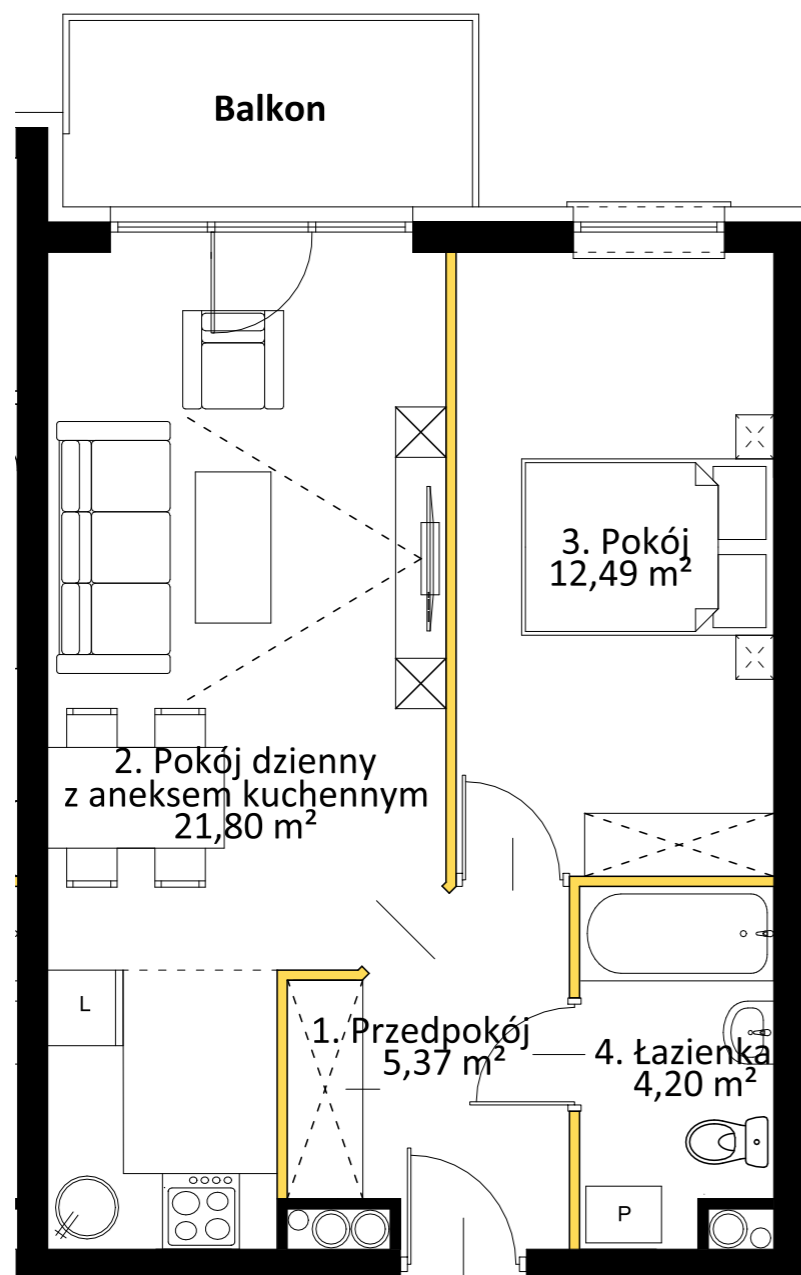

# MIESZKANIE 2.05

## I PIĘTRO, 2 POKOJE

43,86 m<sup>2</sup> + 5,05 m<sup>2</sup> balkon

■ Ściany bez możliwości rozbiórki

■ Ściany z możliwością rozbiórki

### Złote Apartamenty

Legnica, ul. Złotoryjska 64-66

|                       |       |
|-----------------------|-------|
| 1. Przedpokój         | 5,37  |
| 2. Pokój dzienny + AK | 21,80 |
| 3. Pokój              | 12,49 |
| 4. łazienka           | 4,20  |

|                 |       |
|-----------------|-------|
| Pow. mieszkania | 43,86 |
| Balkon          | 5,05  |