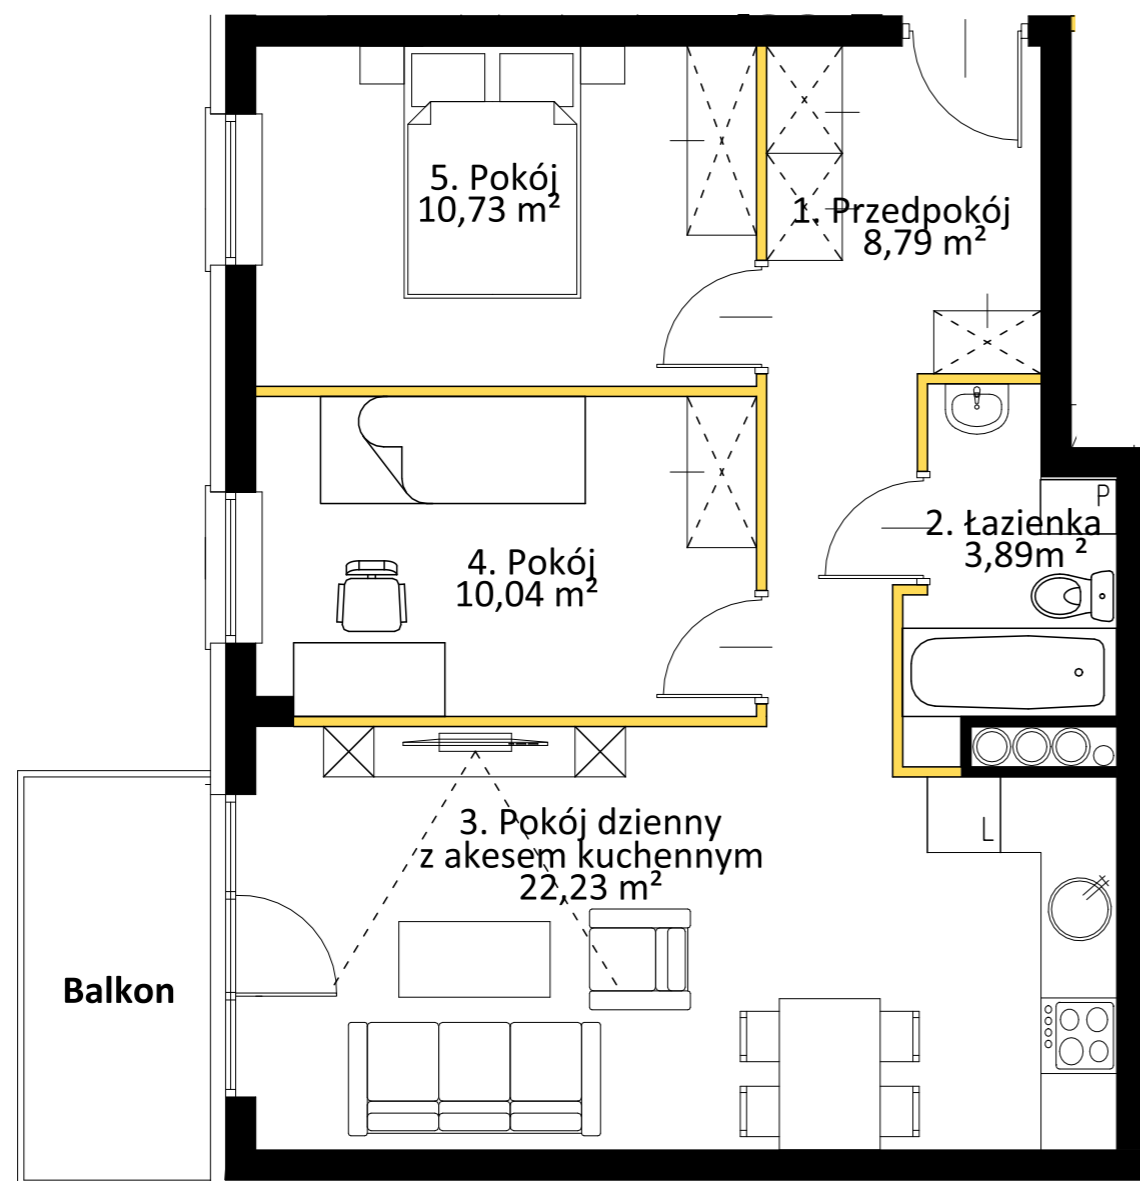

MIESZKANIE 3.01

II PIĘTRO, 3 POKOJE

55,68 m² + 5,05 m² balkon

■ Ściany bez możliwości rozbiórki

■ Ściany z możliwością rozbiórki

Legnica, ul. Złotoryjska 64-66

1. Przedpokój	8,79
2. łazienka	3,89
3. Pokój dzienny + AK	22,23
4. Pokój	10,04
5. Pokój	10,73

Pow. mieszkania	55,68
Balkon	5,05