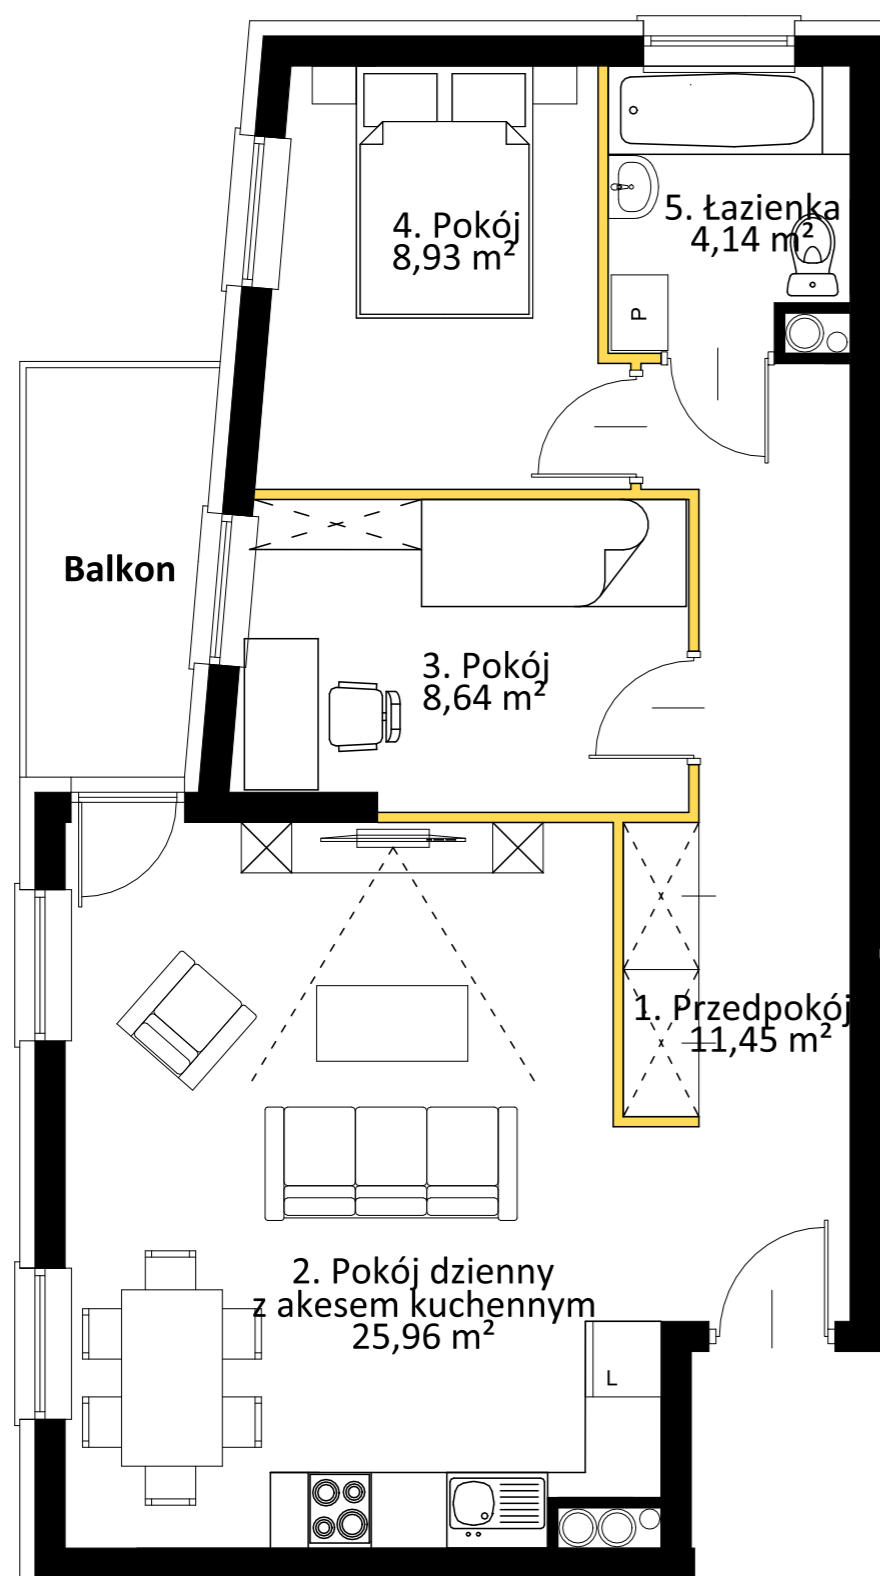

MIESZKANIE 3.02

II PIĘTRO, 2 POKOJE

59,12 m² + 4,78 m² balkon

- Ściany bez możliwości rozbiórki
- Ściany z możliwością rozbiórki

Legnica, ul. Złotoryjska 64-66

1. Przedpokój	11,45
2. Pokój dzienny + AK	25,96
3. Pokój	8,64
4. Pokój	8,93
5. łazienka	4,14

Pow. mieszkania	59,12
Balkon	4,78