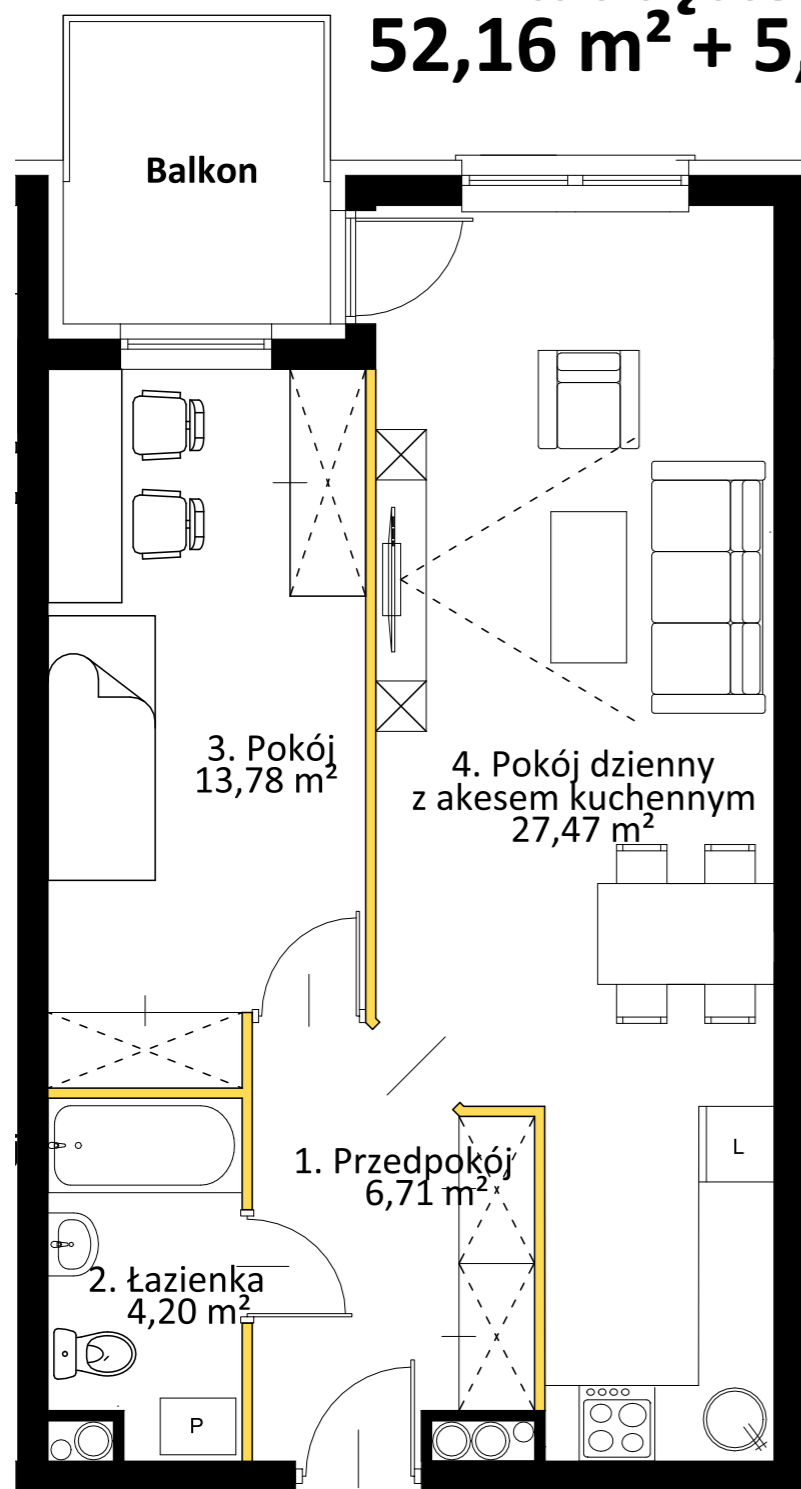

# MIESZKANIE 3.03

## II PIĘTRO, 2 POKOJE

### 52,16 m<sup>2</sup> + 5,19 m<sup>2</sup> balkon

■ Ściany bez możliwości rozbiórki  
■ Ściany z możliwością rozbiórki

**Złote Apartamenty**

Legnica, ul. Złotoryjska 64-66

1. Przedpokój	6,71
2. łazienka	4,20
3. Pokój	13,78
4. Pokój dzienny + AK	27,47

Pow. mieszkania	52,16
Balkon	5,19