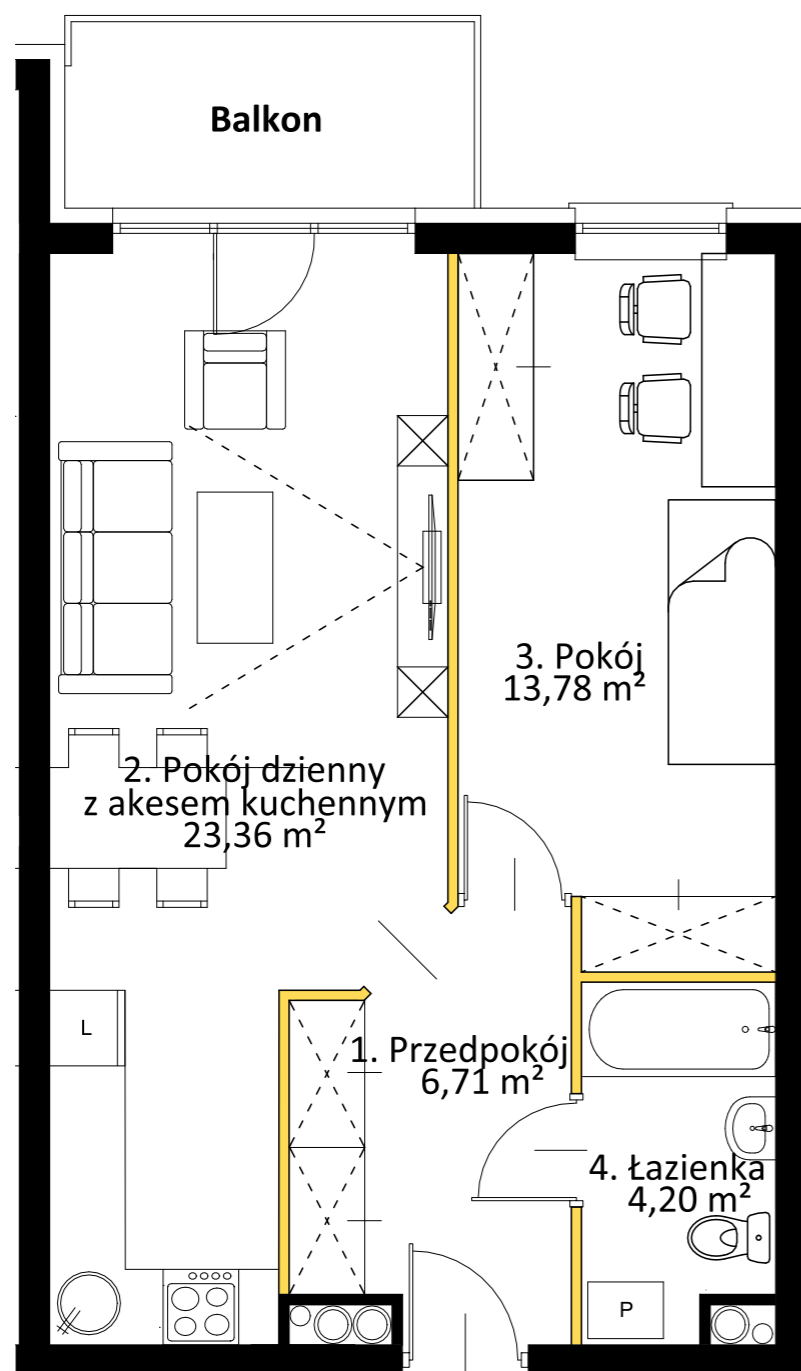

MIESZKANIE 3.04

II PIĘTRO, 2 POKOJE

48,05 m² + 5,05 m² balkon

■ Ściany bez możliwości rozbiórki

■ Ściany z możliwością rozbiórki

Złote Apartamenty

Legnica, ul. Złotoryjska 64-66

1. Przedpokój	6,71
2. Pokój dzienny + AK	23,36
3. Pokój	13,78
4. Łazienka	4,20

Pow. mieszkania	48,05
Balkon	5,05