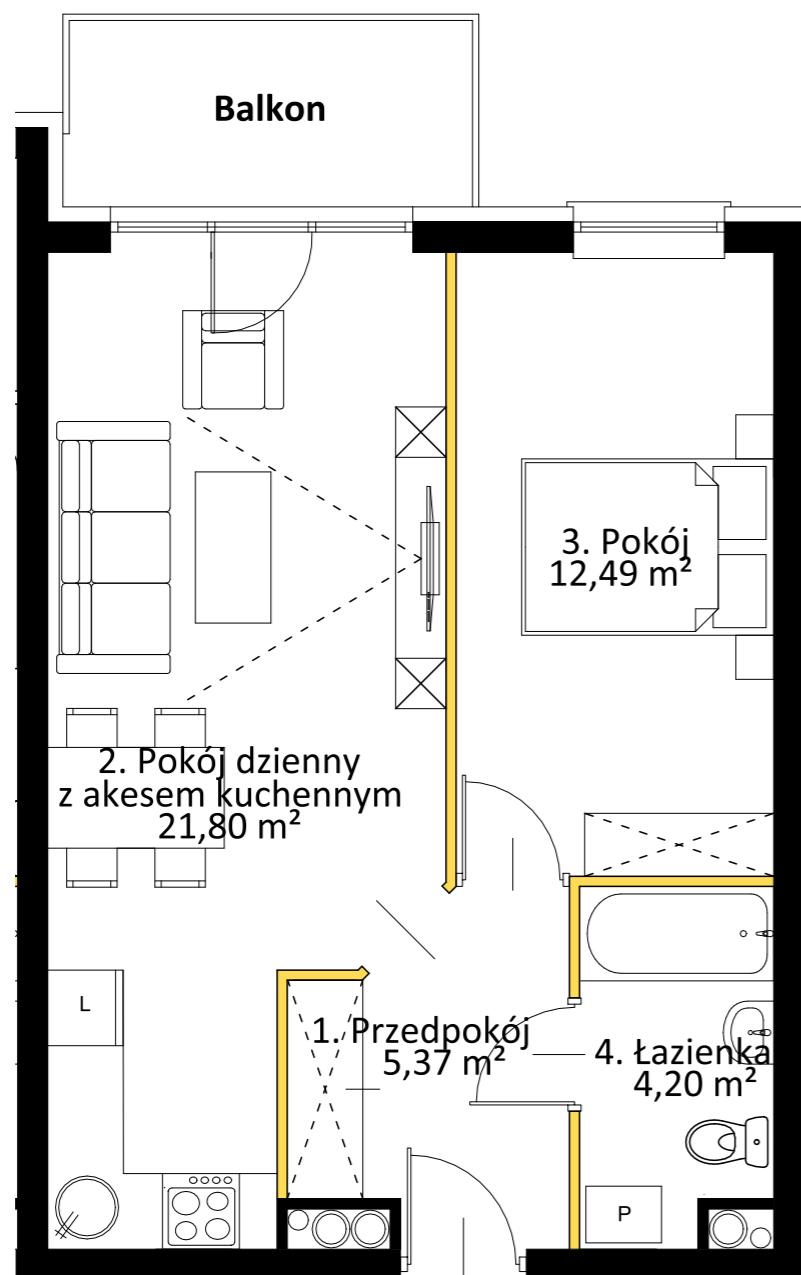

MIESZKANIE 3.05

II PIĘTRO, 2 POKOJE

43,86 m² + 5,05 m² balkon

■ Ściany bez możliwości rozbiórki

■ Ściany z możliwością rozbiórki

Legnica, ul. Złotoryjska 64-66

1. Przedpokój	5,37
2. Pokój dzienny + AK	21,80
3. Pokój	12,49
4. łazienka	4,20

Pow. mieszkania	43,86
Balkon	5,05