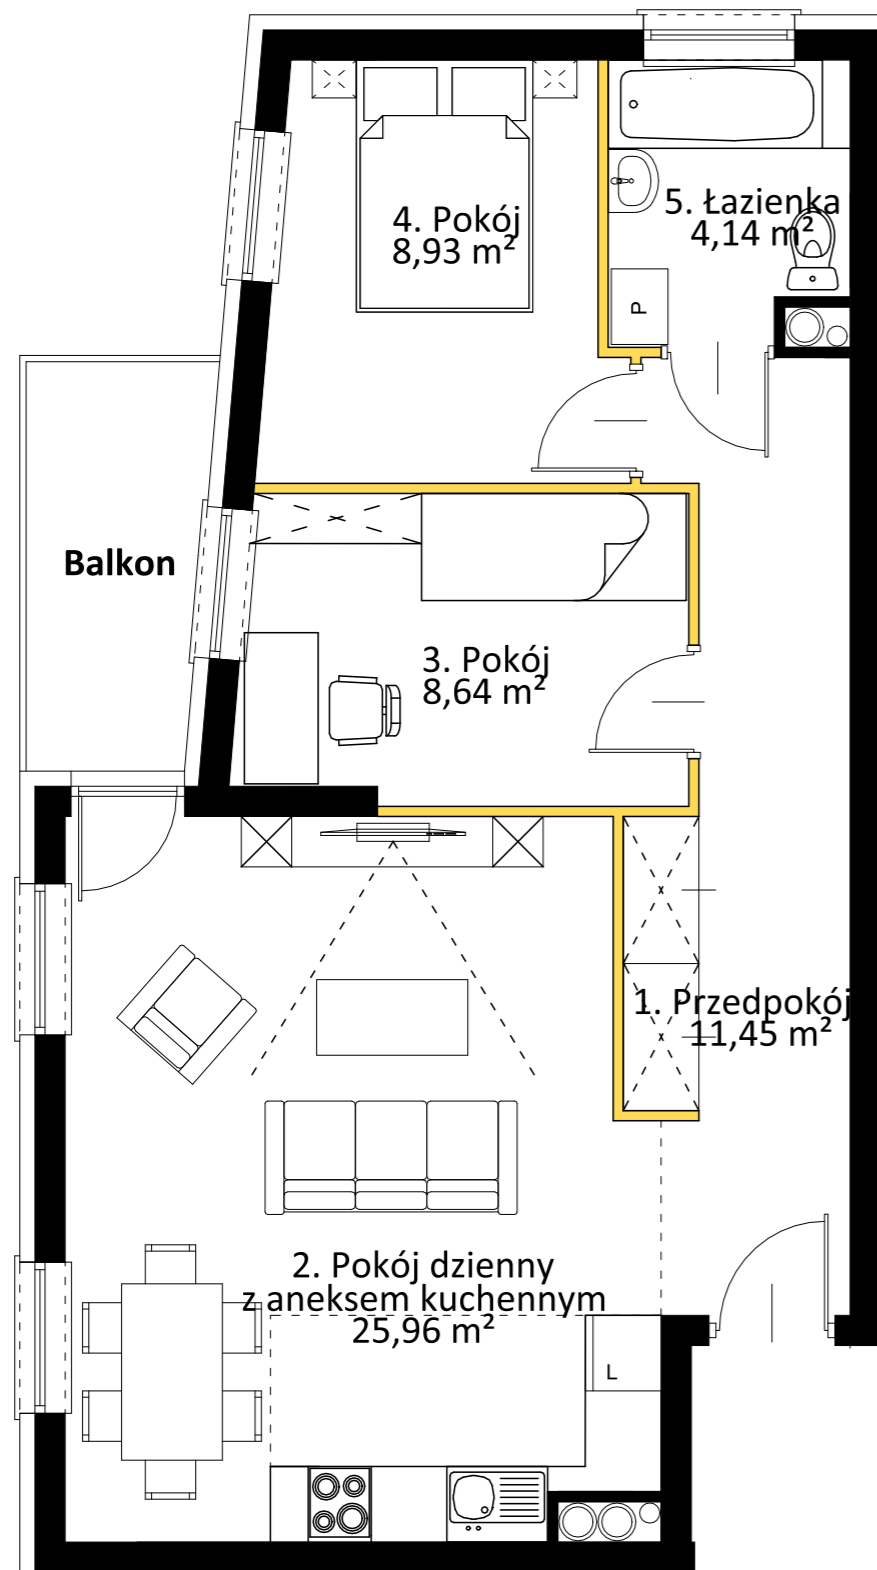

MIESZKANIE 4.02

III PIĘTRO, 2 POKOJE

59,12 m² + 4,78 m² balkon

- Ściany bez możliwości rozbiórki
- Ściany z możliwością rozbiórki

Złote Apartamenty

Legnica, ul. Złotoryjska 64-66

1. Przedpokój	11,45
2. Pokój dzienny + AK	25,96
3. Pokój	8,64
4. Pokój	8,93
5. łazienka	4,14

Pow. mieszkania	59,12
Balkon	4,78