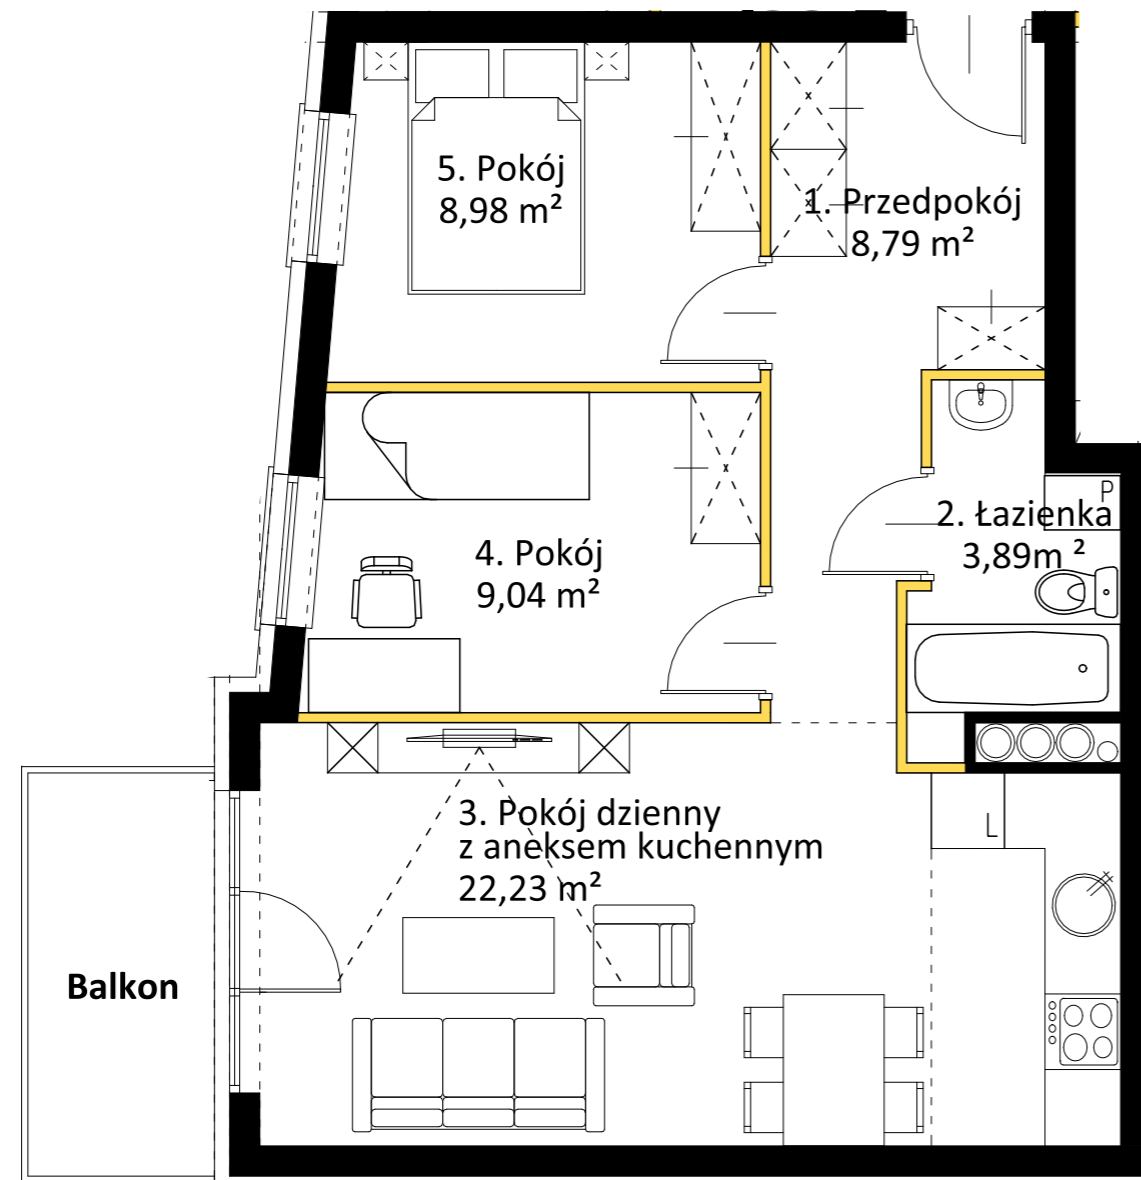

MIESZKANIE 5.01

IV PIĘTRO, 3 POKOJE

52,93 m² + 5,05 m² balkon

- Ściany bez możliwości rozbiórki
- Ściany z możliwością rozbiórki

Legnica, ul. Złotoryjska 64-66

1. Przedpokój	8,79
2. łazienka	3,89
3. Pokój dzienny + AK	22,23
4. Pokój	9,04
5. Pokój	8,98

Pow. mieszkania	52,93
Balkon	5,05

Niniejsze materiały mają charakter poglądowy, a przedmiot zobowiązania dewelopera wynika z umowy oraz zatwierdzonej przez właściwy organ dokumentacji projektowej. Elementy aranżacji mieszkania nie stanowią oferty handlowej.