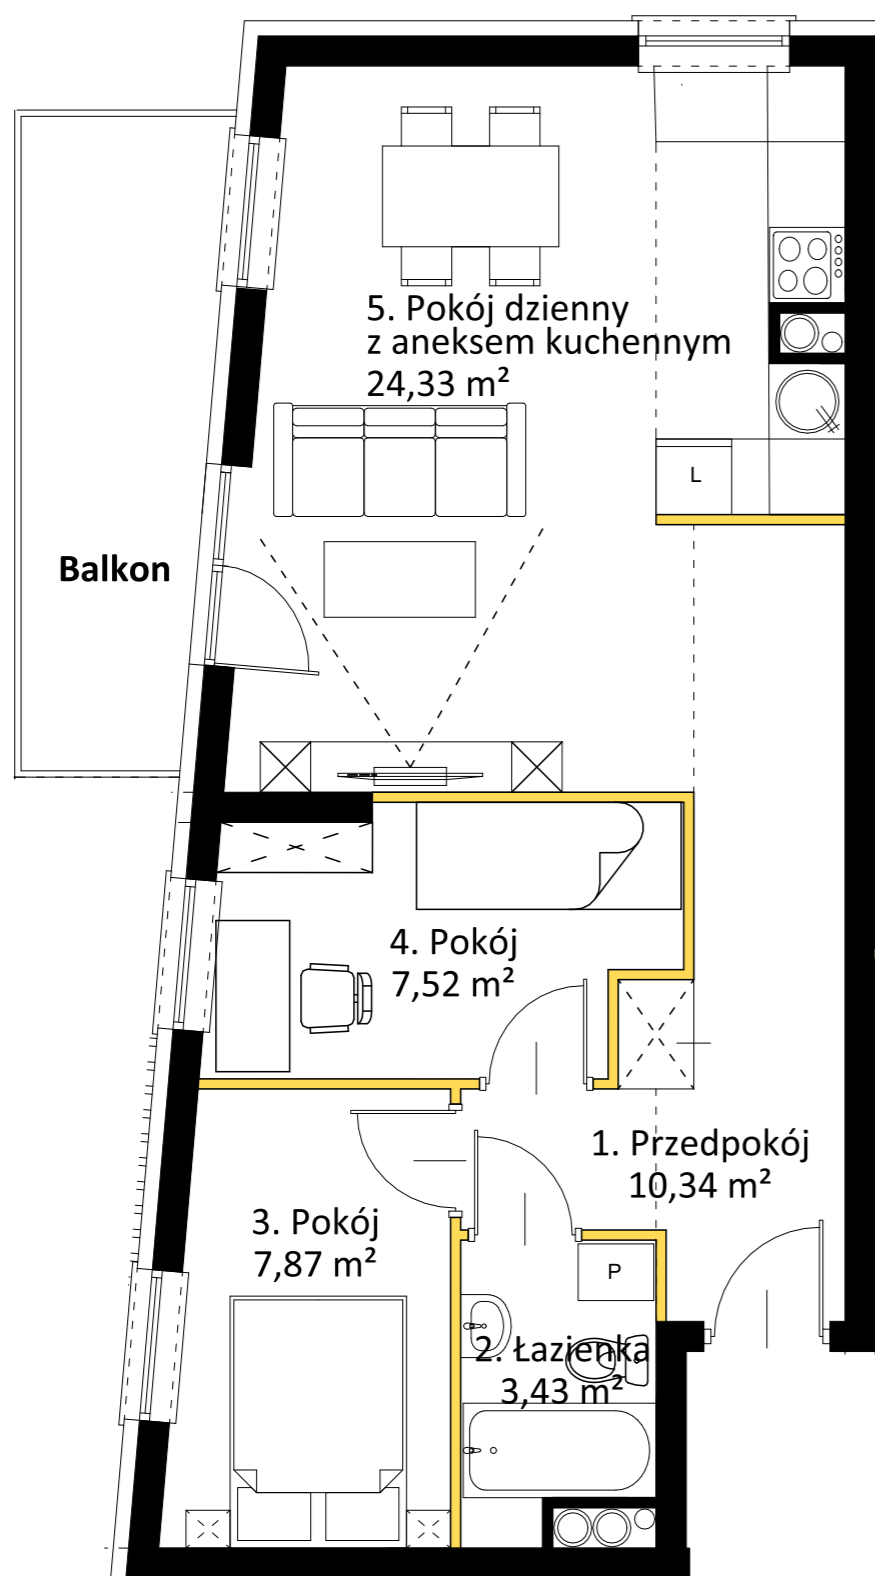

MIESZKANIE 5.02

IV PIĘTRO, 2 POKOJE

53,49 m² + 8,12 m² balkon

- Ściany bez możliwości rozbiórki
- Ściany z możliwością rozbiórki

Legnica, ul. Złotoryjska 64-66

1. Przedpokój	10,34
2. łazienka	3,43
3. Pokój	7,87
4. Pokój	7,52
5. Pokój dzienny + AK	24,33

Pow. mieszkania	53,49
Balkon	8,12