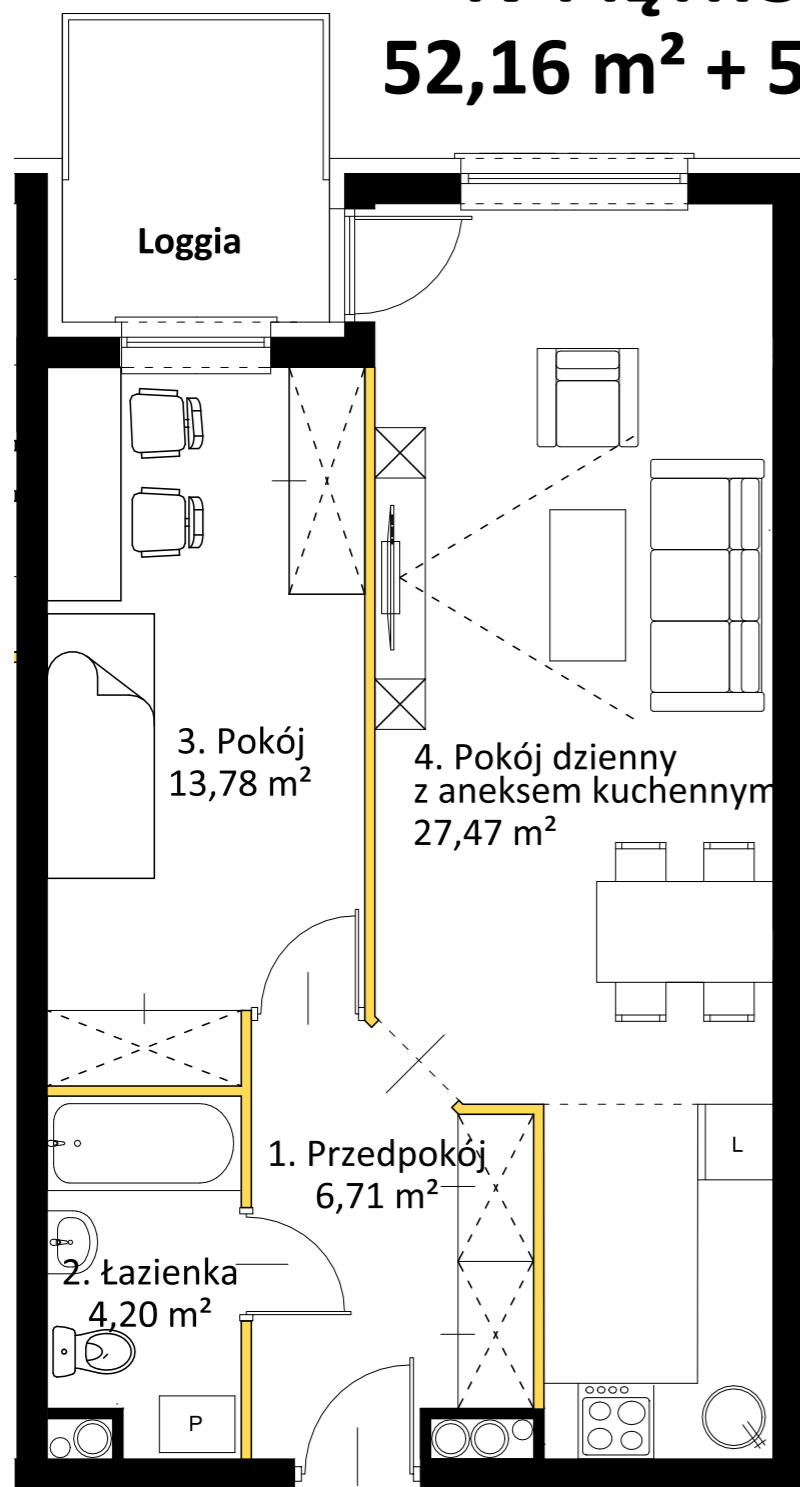

MIESZKANIE 5.03

IV PIĘTRO, 2 POKOJE

52,16 m² + 5,19m² balkon

■ Ściany bez możliwości rozbiórki

■ Ściany z możliwością rozbiórki

Złote Apartamenty

Legnica, ul. Złotoryjska 64-66

1. Przedpokój	6,71
2. Łazienka	4,20
3. Pokój	13,78
4. Pokój dzienny + AK	27,47

Pow. mieszkania	52,16
Balkon	5,19

Niniejsze materiały mają charakter poglądowy, a przedmiot zobowiązania dewelopera wynika z umowy oraz zatwierdzonej przez właściwy organ dokumentacji projektowej. Elementy aranżacji mieszkania nie stanowią oferty handlowej.