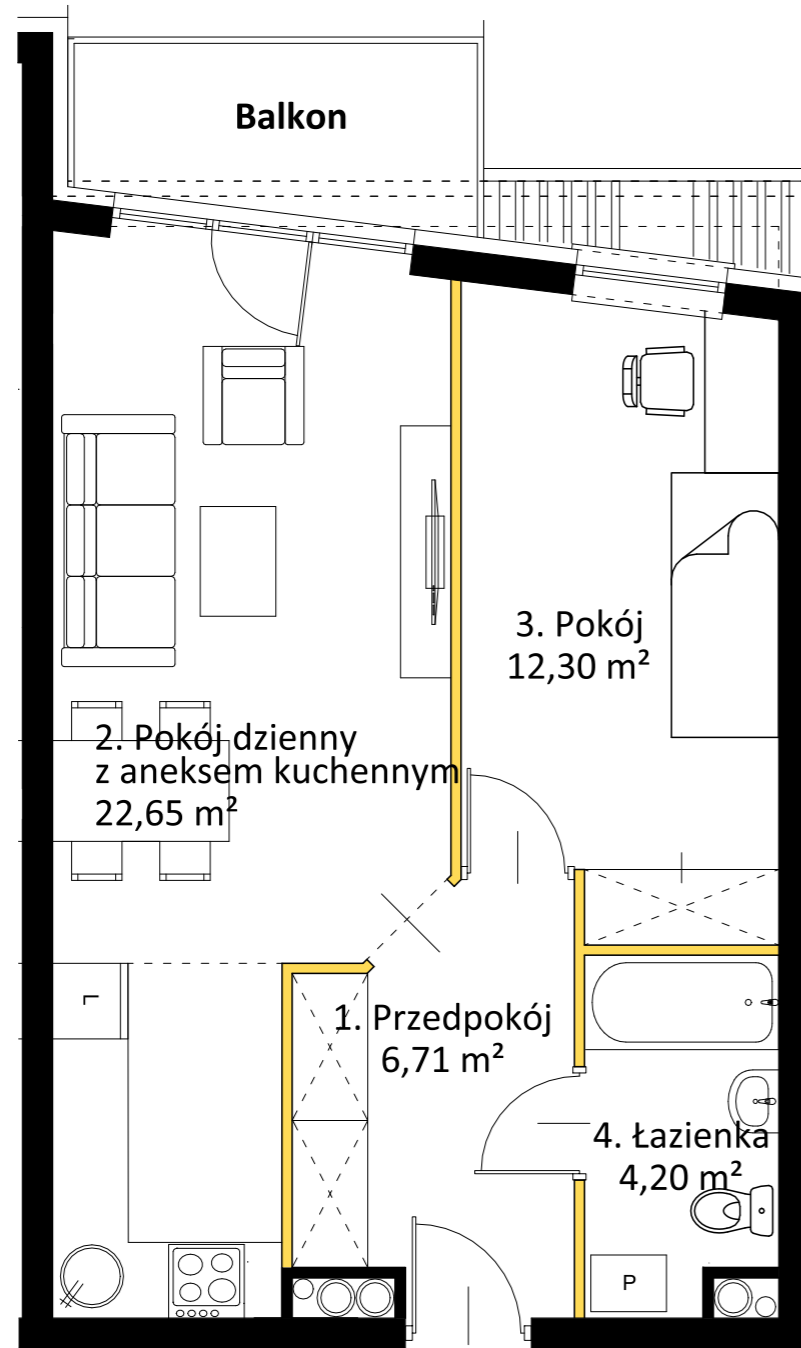

MIESZKANIE 5.04

IV PIĘTRO, 2 POKOJE

45,86 m² + 4,56 m² balkon

- Ściany bez możliwości rozbiórki
- Ściany z możliwością rozbiórki

Legnica, ul. Złotoryjska 64-66

1. Przedpokój	6,71
2. Pokój dzienny + AK	22,65
3. Pokój	12,30
4. łazienka	4,20

Pow. mieszkania	45,86
Balkon	4,56

Niniejsze materiały mają charakter poglądowy, a przedmiot zobowiązania dewelopera wynika z umowy oraz zatwierdzonej przez właściwy organ dokumentacji projektowej. Elementy aranżacji mieszkania nie stanowią oferty handlowej.